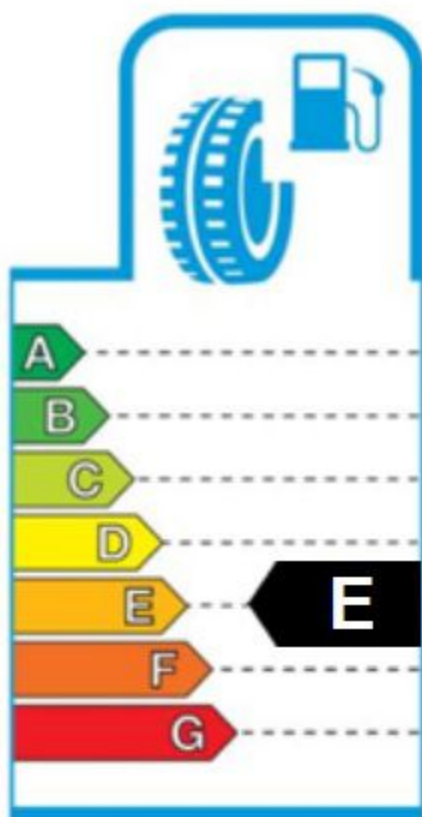

Trieda úspory paliva

Trieda prilnavosti
na mokrom porchu

Úroveň hluku: